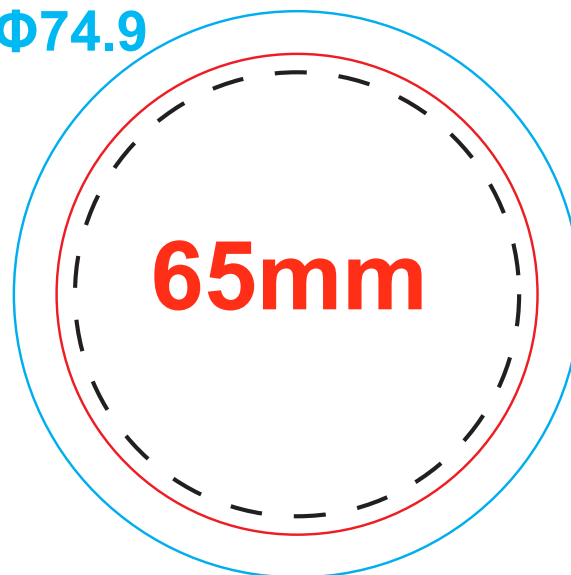

Φ35.2

Φ44

Φ48.8

Φ50.8

PLACKe.cz

Φ54

Φ61

Φ66.8

Φ70

Φ74.9

Φ86.3

Objednávej placky a materiály pro výrobu placek na www.placke.cz

Viditelná grafika

Velikost odznaku

Skutečná velikost
vytiskované grafiky