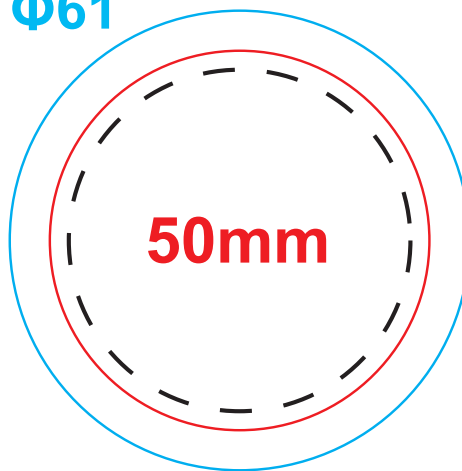

Φ35.2

Φ44

Φ48.8

Φ50.8

PLACKe.cz

Φ54

Φ61

Φ66.8

Φ70

Φ74.9

Φ86.3

Objednávej placky a materiály pro výrobu placek na www.placke.cz

Viditelná grafika

Velikost odznaku

Skutečná velikost
vytiskované grafiky