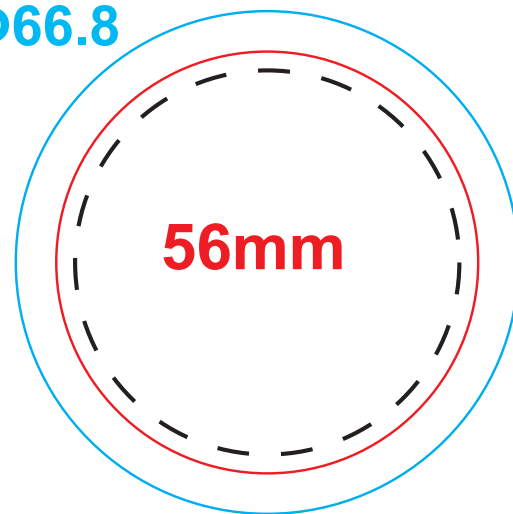

Φ35.2

Φ44

Φ48.8

Φ50.8

PLACKe.cz

Φ54

Φ61

Φ66.8

Φ70

Φ74.9

Φ86.3

Objednávej placky a materiály pro výrobu placek na www.placke.cz

Viditelná grafika

Velikost odznaku

Skutečná velikost
vytiskované grafiky